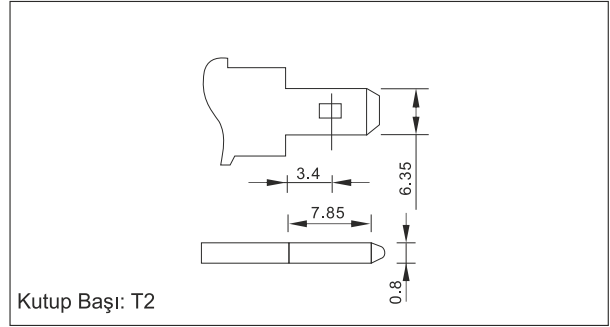

● Kutup Başı Türü (mm)

Kutup Başı: T2

● Özellikler

Nominal Gerilim	12V	
Nominal Güç (20 saatlik oran)	7.0 AH	
Ebatlar	Toplam Yükseklik	100mm (3.94 inç)
	Yükseklik	94mm (3.70 inç)
	Uzunluk	151mm (5.94 inç)
	Genişlik	65mm (2.56 inç)
Ortalama Ağırlık	2.1Kg (4.62lbs)