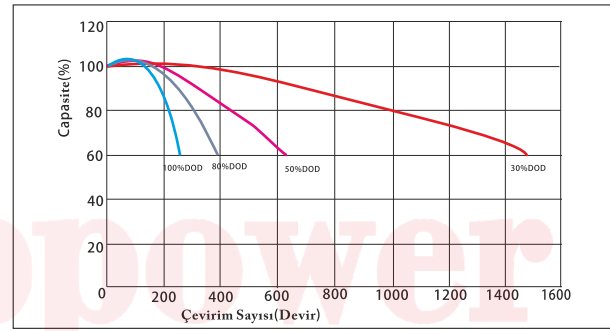

● 25°C Deşarj Derinliğinde Çevrim Ömrü

● Nitelikler

25°C(77°F) 'de Kapasite	20 saatlik oran(0.35 A)	7.00 AH
	10 saatlik oran(0.64 A)	6.40 AH
	5 saatlik oran(1.20 A)	6.00AH
	1 saatlik oran(4.20 A)	4.20 AH
	10.5V ile 1.5 saatlik deşarj	2.8 A
İç Direnç	25°C(77°F) 'de Tam Şarjlı Akü	24mΩ
Sıcaklığın kapasiteye etkisi (20saatlik oran)	40°C(104°F)	102%
	25°C(77°F)	100%
	0°C(32°F)	85%
	-15°C(5°F)	65%
25°C(77°F) 'de kendi kendine deşarj	3 ay depolama sonrası Kapasite	91%
	6 ay depolama sonrası Kapasite	82%
	12 ay depolama sonrası Kapasite	64%
Yaşam Ömrü	10 ~ 12 yıl	
Şarj (Sabit Voltaj)	Devir	İlk şarj akımı 2.80 Amperden daha az Voltaj 14.40-15.00V Süre 10~12h
	Kullanım	Voltaj 13.50-13.80V