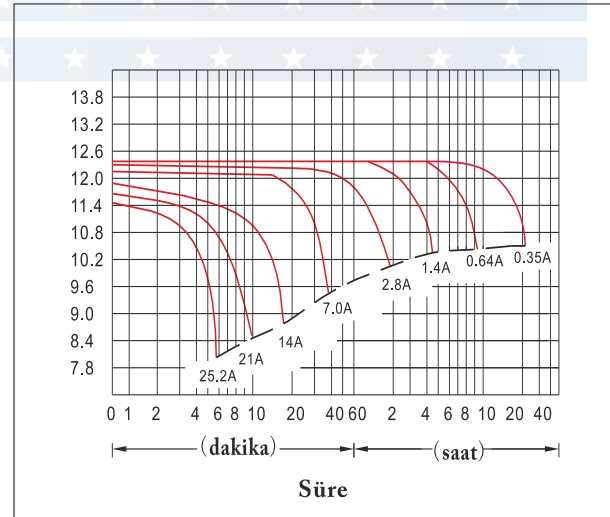

● 25°C(77°F) 'de Deşarj Eğrileri

25°C(77°F) 'de Sabit Akım(Amper) ve Sabit Güç(Watt) Deşarj Tablosu

Süre	5dk	10dk	15dk	30dk	1saat	2saat	3saat	4saat	5saat	8saat	10saat	20saat	
9.60V	A	25.2	16.5	12.3	8.05	4.20	2.45	1.80	1.45	1.23	0.81	0.66	0.36
	W	262	177	131	86.6	45.4	26.9	20.1	16.3	14.0	9.29	7.65	4.21
10.20V	A	23.1	15.8	11.3	7.64	3.94	2.35	1.75	1.40	1.20	0.80	0.65	0.35
	W	248	177	126	85.8	44.6	27.1	20.3	16.3	14.0	9.32	7.64	4.14
10.50V	A	21.0	14.8	10.5	7.41	3.82	2.30	1.72	1.33	1.19	0.79	0.64	0.35
	W	231	168	120	85.3	44.2	26.7	20.1	15.6	14.0	9.26	7.62	4.14
10.80V	A	20.2	14.1	9.80	7.20	3.69	2.25	1.69	1.31	1.14	0.77	0.63	0.34
	W	227	163	113	83.5	42.9	26.3	19.9	15.4	13.4	9.09	7.45	4.06
11.10V	A	18.7	13.3	9.10	7.00	3.56	2.19	1.60	1.28	1.09	0.75	0.61	0.33
	W	212	154	106	81.9	41.8	25.9	19.1	15.3	13.0	8.94	7.39	4.03

NOT: SADECE REFERANS İÇİN